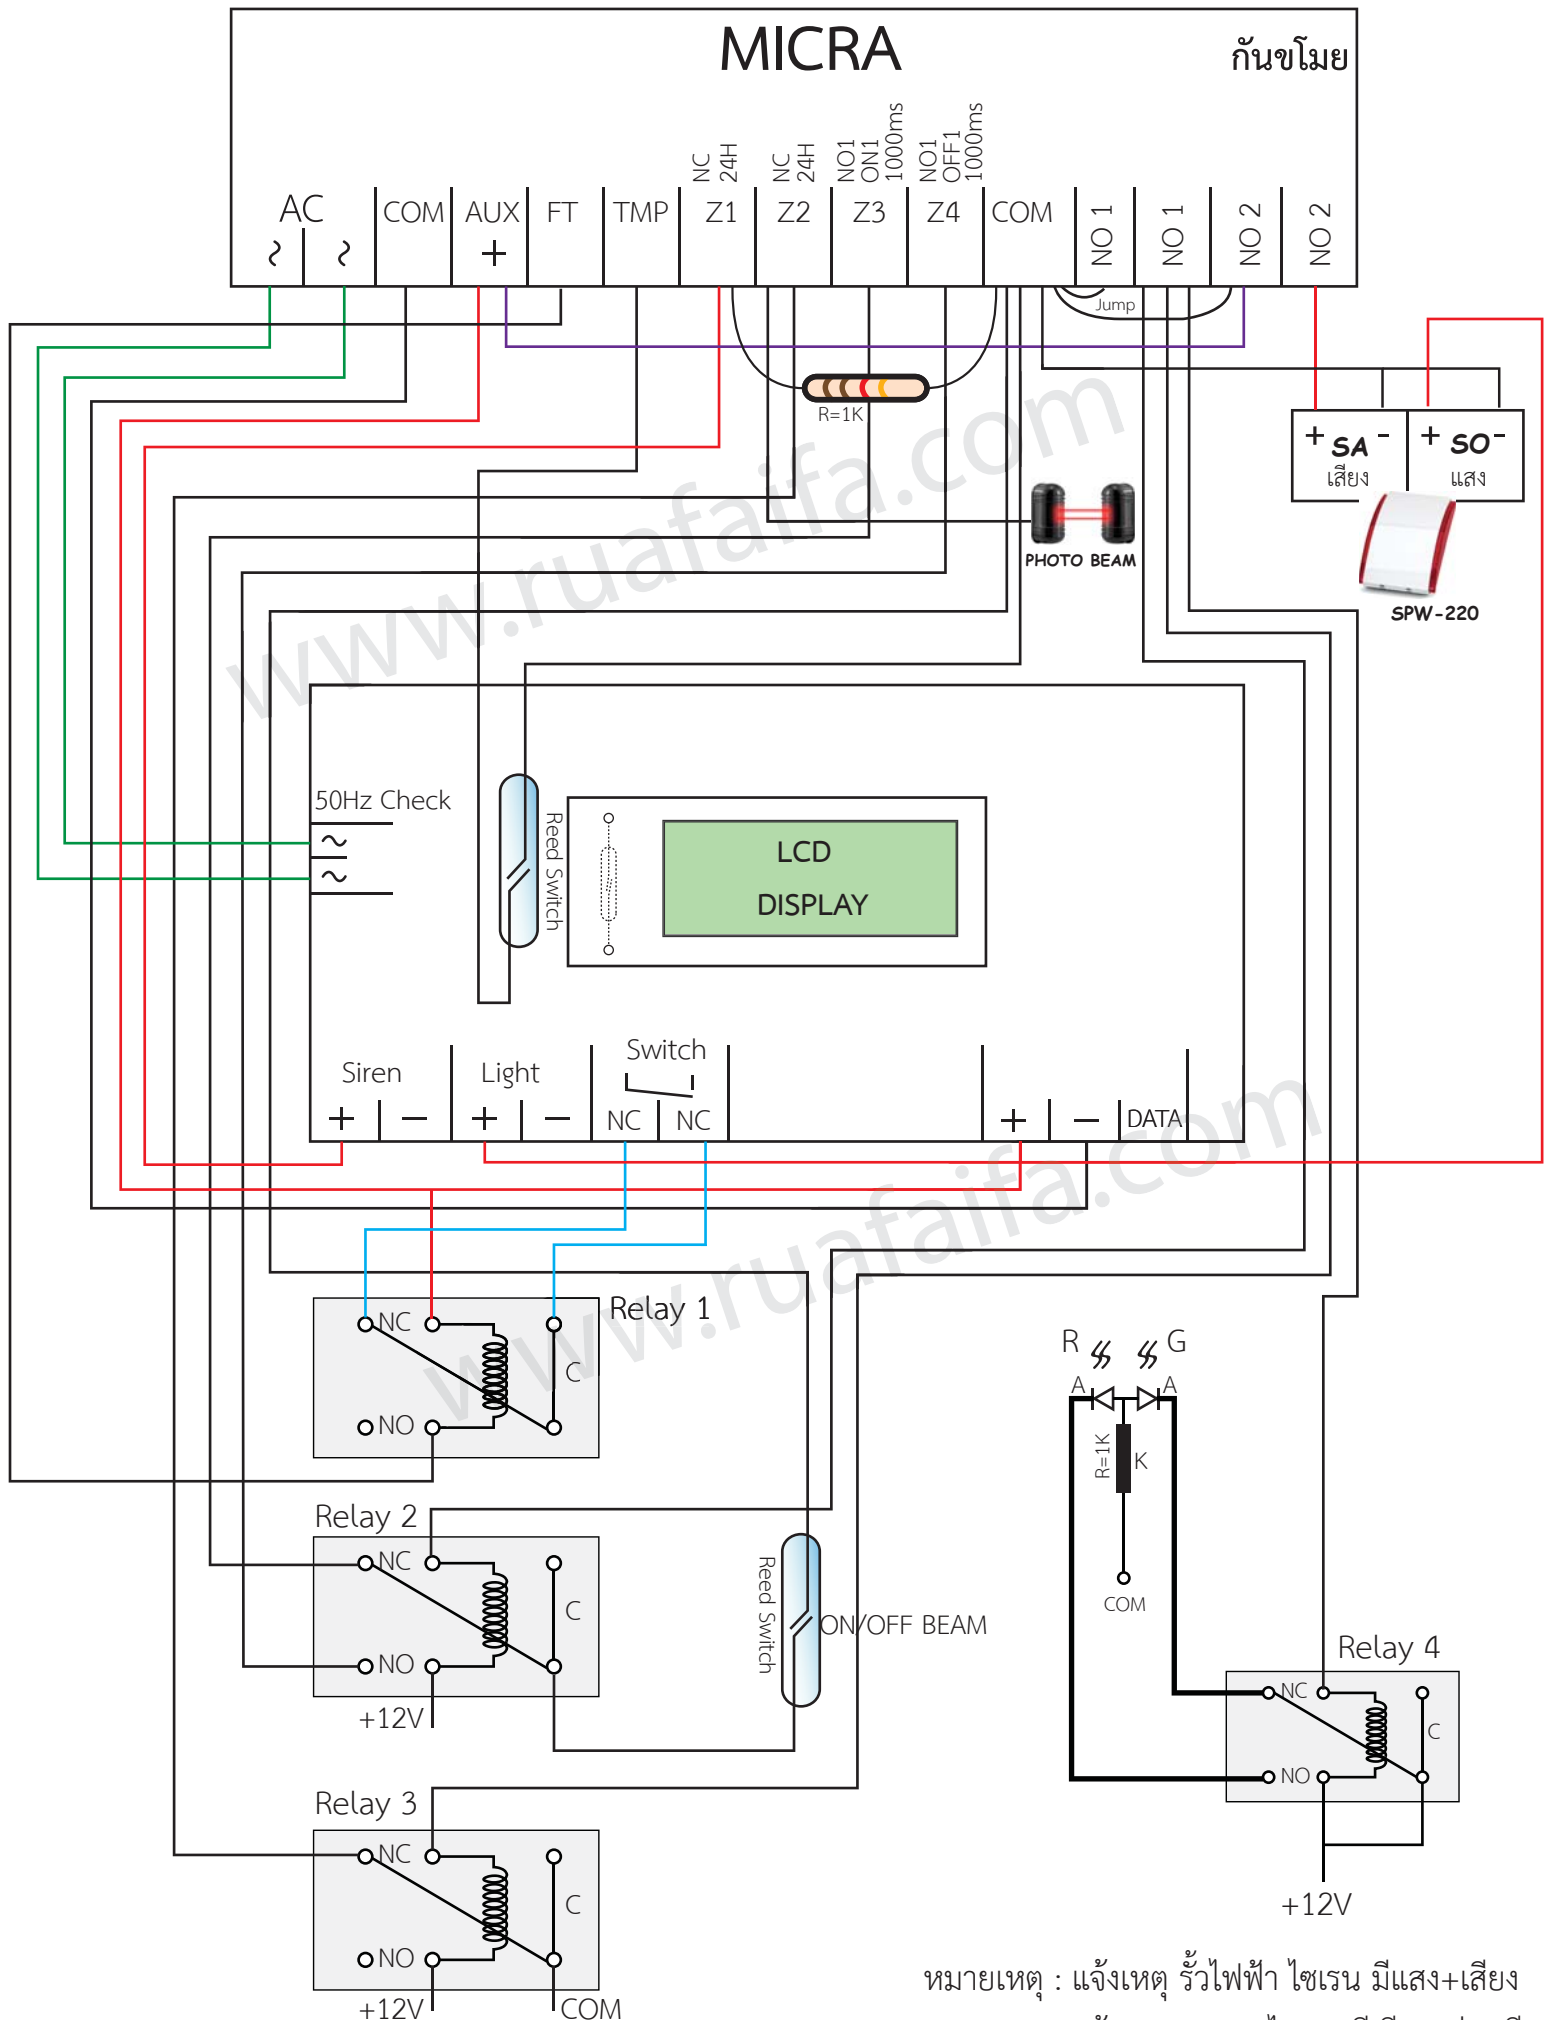

การต่อ MICRA , BEAM , MAG กับตู้ DRIUD 13,15LCD

หมายเหตุ : แจ้งเหตุ รั้วไฟฟ้า ไชเรน มีแสง+เสียง

: แจ้งเหตุ BEAM ไชเรน มีเสียงอย่างเดียว

* โปรแกรม GATE INPUT 1110 *# (ให้เป็น DIRECT CONTROL)